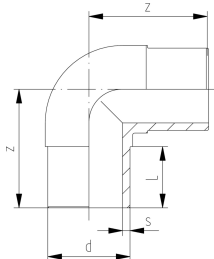

Koleno 90°

d (mm)	Kód	SP	Váha (kg)	L (mm)	z (mm)
125	761 065 258	1	1.615	93	182
160	761 065 259	1	3.077	104	213
225	761 065 260	1	7.588	122	270

Technické údaje o produktech nejsou závazné. Konstrukční a rozměrové změny vyhrazeny.